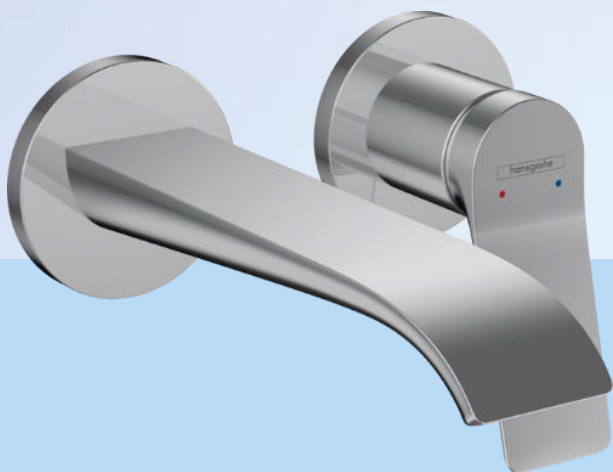

WC-Betätigungsplatte E200

Farbe: Weiß

WC-Betätigungsplatte E200

Farbe: Hochglanz verchromt

WC-Betätigungsplatte E200

Farbe: Chrom Edelmatt

Bette

Badewanne BetteStarlet

Brauseset Pulsify Select 105 3jet

Brausestange 90 cm
3 Strahlarten
Brauseschlauch 160 cm

8,5 l/Min

230417 LR: Ersetzt durch
'hansgrohe Pulsify S - Kopfbrause
260 1jet EcoSmart'
Oberfläche Chrom
Durchflussmenge 8,4l/min

Hansgrohe

Kopfbrause Pulsify 260 1jet Ø26 cm

Brausearm 38,9 cm

12,3 l/min --> nicht HQE konform

Finoris

Einhebel-Mischer Unterputz für Dusche
integrierte Sicherungskombination zzgl. UP-Teil

Hansgrohe

5 l/min

Vivenis

Einhebel-Waschtischmischer Unterputz
für Wandmontage Waschtisch
Auslauf 19,2 cm

5 l/min

Vivenis 80 - Gästebad

Einhebel-Waschtischmischer

oberer Abgang 21 l/min
unterer Abgang 29 l/min

Vivenis

Einhebel-Mischer Unterputz für Badewanne
integrierte Sicherungskombination zzgl. UP-Teil