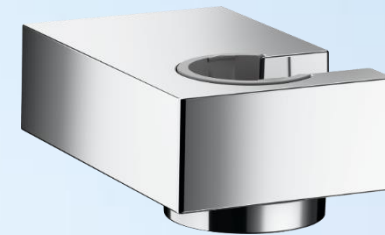

WC-Betätigungsplatte E200

Farbe: Weiß

WC-Betätigungsplatte E200

Farbe: Hochglanz verchromt

WC-Betätigungsplatte E200

Farbe: Chrom Edelmatt

Bette

Badewanne BetteStarlet

180 x 80 x 42 cm
11 weitere Größen verfügbar/Maßanfertigung möglich
Wanneneinlauf über Ab-/Überlaufgarnitur
Mittelabfluss

ARMATUREN

Hansgrohe

5,3 l/min

Finoris

Einhebel-Waschtischmischer Unterputz
für Wandmontage Waschtisch
Auslauf 22,8 cm

5 l/min

Finoris 100 - Gästebad

Einhebel-Waschtischmischer
inkl. Push-Open Ablaufgarnitur

Finoris

Einhebel-Mischer Unterputz für Badewanne
integrierte Sicherungskombination zzgl. UP-Teil

Hansgrohe

Handbrause Pulsify Select 150 3jet

für Badewanne mit Isiflex Brauseschlauch 125 cm

11,5 l/Min

FixFit Square

Wandanschluss für Handbrause Badewanne

Brausehalter Porter E

Hansgrohe

FixFit Square

Wandanschluss mit Rückflussverhinderer für Brausestange