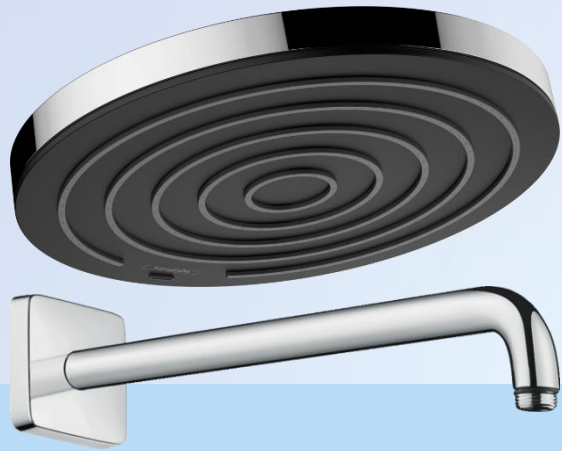

WC-Betätigungsplatte E200

Farbe: Weiß

WC-Betätigungsplatte E200

Farbe: Hochglanz verchromt

WC-Betätigungsplatte E200

Farbe: Chrom Edelmatt

Bette

Badewanne BetteStarlet

Hansgrohe

Handbrause Pulsify Select 150 3jet

für Badewanne mit Isiflex Brauseschlauch 125 cm

11,5 l/Min

FixFit Square

Wandanschluss für Handbrause Badewanne

Brausehalter Porter E

Hansgrohe

FixFit Square

Wandanschluss mit Rückflussverhinderer für Brausestange

Brauseset Pulsify Select 105 3jet

Brausestange 90 cm
3 Strahlarten
Brauseschlauch 160 cm

8,5 l/Min

230417 LR: Ersetzt durch
'hansgrohe Pulsify S - Kopfbrause
260 1jet EcoSmart'
Oberfläche Chrom
Durchflussmenge 8,4l/min

ARMATUREN

Hansgrohe

Kopfbrause Pulsify 260 1jet Ø26 cm

Brausearm 38,9 cm

12,3 l/min --> nicht HQE konform

oberer Abgang 21 l/min
unterer Abgang 29 l/min

Vivenis

Einhebel-Mischer Unterputz für Dusche
integrierte Sicherungskombination zzgl. UP-Teil