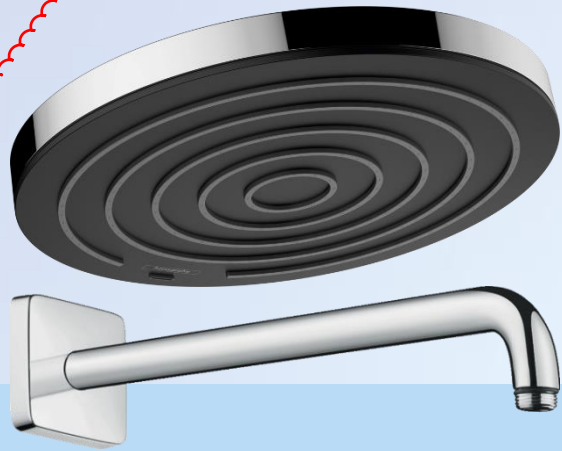

230417 LR: Ersetzt durch
'hansgrohe Pulsify S - Kopfbrause
260 1jet EcoSmart'
Oberfläche Chrom
Durchflussmenge 8,4l/min

Hansgrohe

Kopfbrause Pulsify 260 1jet Ø26 cm

Brausearm 38,9 cm

12,3 l/min --> nicht HQE konform