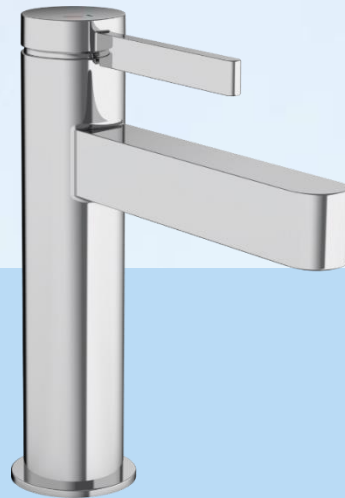

Finoris 100 - Gästebad

Einhebel-Waschtischmischer
inkl. Push-Open Ablaufgarnitur