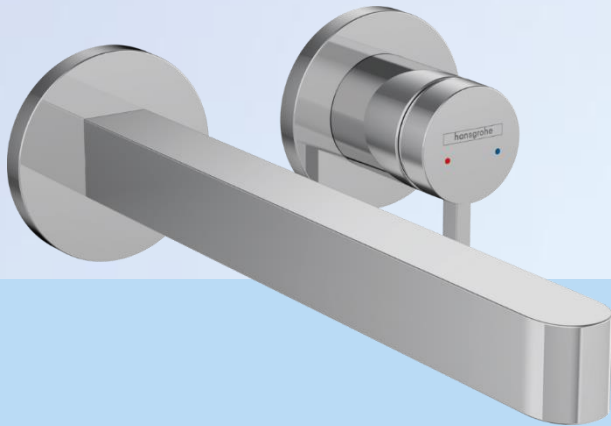

Wand-Tiefspül-WC Subway 3.0

Absenkautomatik
TwistFlush-Spülung (wassersparend)

Villeroy & Boch

Waschtischunterschrank Subway 3.0

Beschichtung Anti-Fingerprint, Softclosing
11 Farbvarianten

Villeroy & Boch

Ziel 5.2 Teil 1 = erfüllt

WC-Betätigungsplatte E200

Farbe: Weiß

WC-Betätigungsplatte E200

Farbe: Hochglanz verchromt

WC-Betätigungsplatte E200

Farbe: Chrom Edelmatt

Bette

Badewanne BetteStarlet

180 x 80 x 42 cm
11 weitere Größen verfügbar/Maßanfertigung möglich
Wanneneinlauf über Ab-/Überlaufgarnitur
Mittelabfluss

ARMATUREN

Hansgrohe

5,3 l/min

Finoris

Einhebel-Waschtischmischer Unterputz
für Wandmontage Waschtisch
Auslauf 22,8 cm

für Badewanne mit Isiflex Brauseschlauch 125 cm

11,5 l/Min

FixFit Square

Wandanschluss für Handbrause Badewanne

Brausehalter Porter E

Hansgrohe

FixFit Square

Wandanschluss mit Rückflussverhinderer für Brausestange