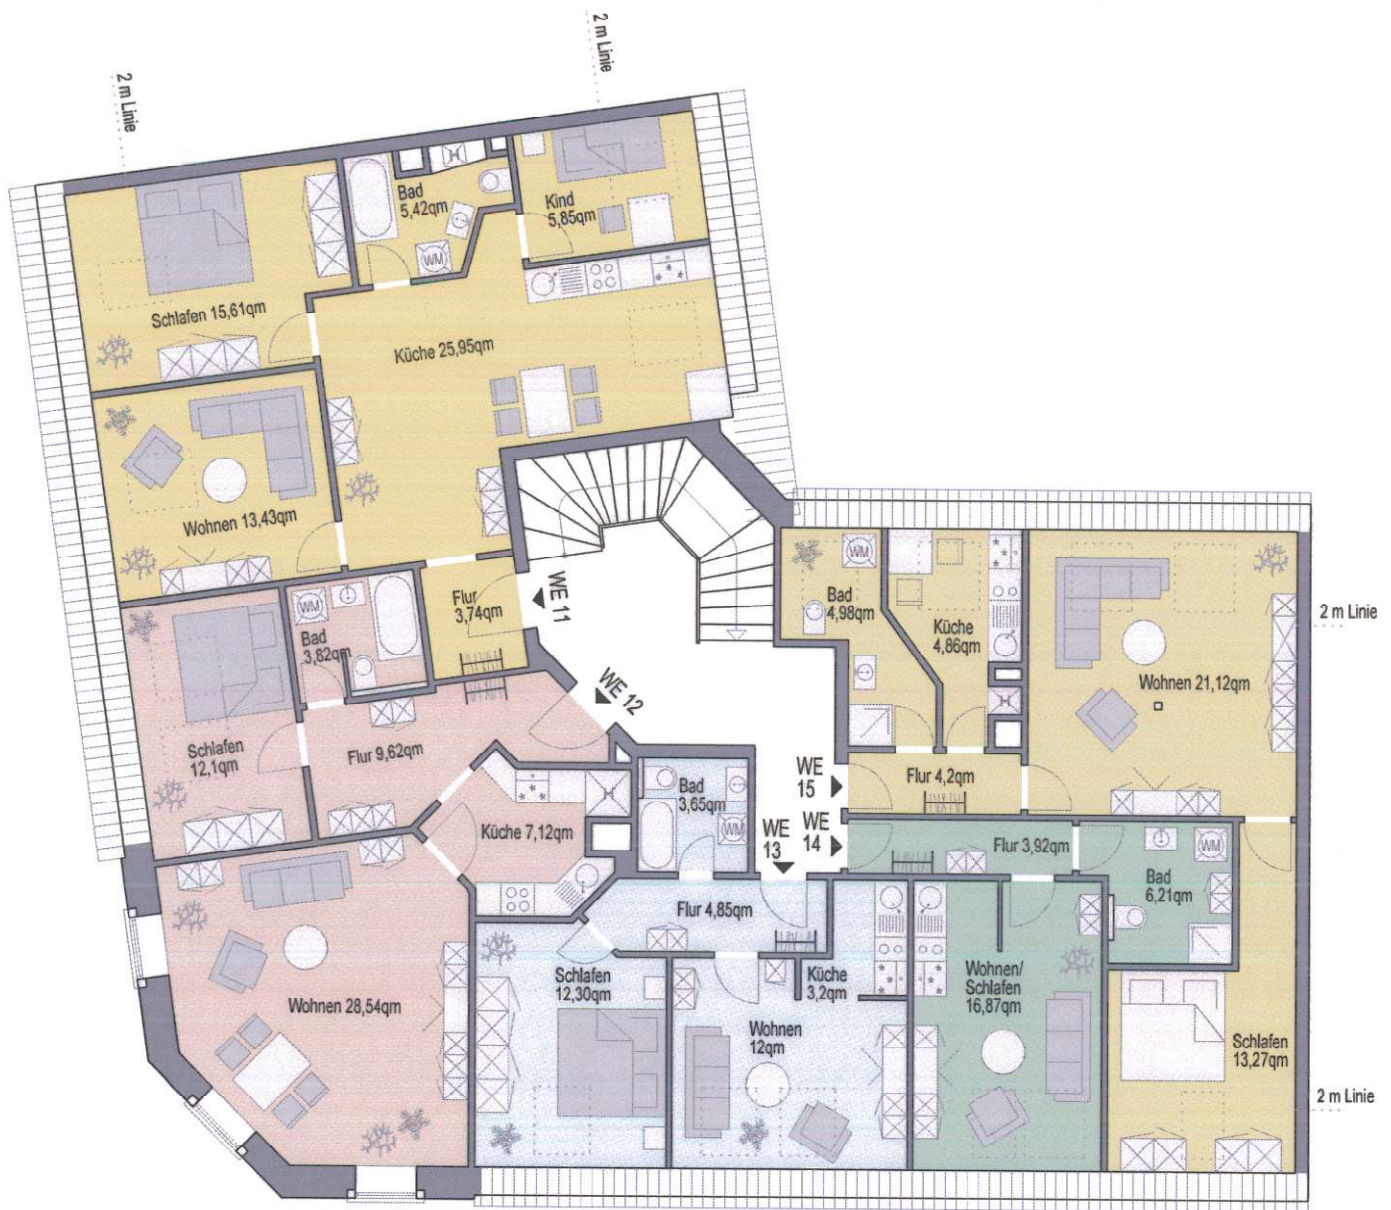

Grundrisse Mottelerstraße 13 - Leipzig

Dachgeschoss

WE 13
 1 ZKB
 DG
 Nutzfläche: 36,00 m²

WE 11
 3 ZKB
 DG
 Nutzfläche: 70,00 m²

WE 14
 1 ZKB
 DG
 Nutzfläche: 27,00 m²

WE 12
 2 ZKB
 DG
 Nutzfläche: 61,20 m²

WE 15
 2 ZKB
 DG
 Nutzfläche: 48,43 m²